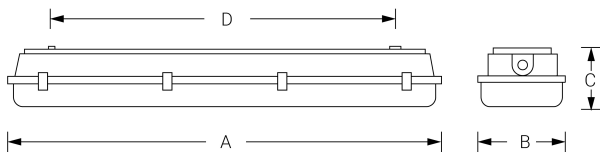

PANTALLA ESTANCA

Ficha técnica

Alumbrado de Emergencia
Ref. MES2FL36P

**UNE 60598-2-22, UNE 20-392-93
230V 50HZ**

Alumbrado de Emergencia: PANTALLA ESTANCA. Referencia: MES2FL36P, fabricado por Normalux. Lúmenes 837 lm. Autonomía (h) 1h. Modo de funcionamiento: Permanente. Tipo de instalación: Superficie. Fuente de Luz: Fluorescente. Batería de: Ni-Cd 6V/4Ah. IP: 65. IK: 04. Versión: Estándar. Acabado: Gris. Carcasa de: PC+ABS Autoextinguible. Voltaje: 230V 50Hz. Dimensiones (mm): 1278 x 175 x 117 mm. Manufacturado según la normativa UNE 60598-2-22, UNE 20-392-93. Compatible con telemando S-TE.

Dimensiones (mm):

	A	B	C	D
1x18	680	105	120	500
2x18	680	175	120	500
1x36	1.280	105	120	912
2x36	1.280	175	120	912
1x58	1.600	105	120	995
2x58	1.600	175	120	995

Datos fotométricos: