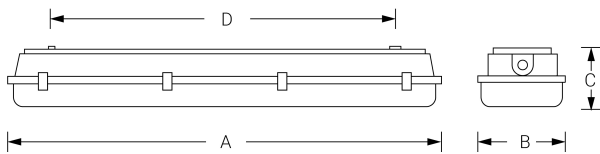

## Ficha técnica

Alumbrado de Emergencia  
Ref. MES2FL36P

**UNE 60598-2-22, UNE 20-392-93  
230V 50HZ**

Alumbrado de Emergencia: PANTALLA ESTANCA. Referencia: MES2FL36P, fabricado por Normalux. Lúmenes 837 lm. Autonomía (h) 1h. Modo de funcionamiento: Permanente. Tipo de instalación: Superficie. Fuente de Luz: Fluorescente. Batería de: Ni-Cd 6V/4Ah. IP: 65. IK: 04. Versión: Estándar. Acabado: Gris. Carcasa de: PC+ABS Autoextinguible. Voltaje: 230V 50Hz. Dimensiones (mm): 1278 x 175 x 117 mm. Manufacturado según la normativa UNE 60598-2-22, UNE 20-392-93. Compatible con telemando S-TE.

Dimensiones (mm):

	A	B	C	D
1x18	680	105	120	500
2x18	680	175	120	500
1x36	1.280	105	120	912
2x36	1.280	175	120	912
1x58	1.600	105	120	995
2x58	1.600	175	120	995

Lúmenes	837 lm
Temperatura de color (K)	4000
Fuente de Luz	Fluorescente
Autonomía (h)	1h
Batería	Ni-Cd 6V/4Ah
Tiempo de carga	max. 24 h
Potencia (W)	0W
Modo de funcionamiento	Permanente
Clase	II
IP	65
IK	04
Temperatura de funcionamiento (°C)	5 a 35
Telemandable	Sí