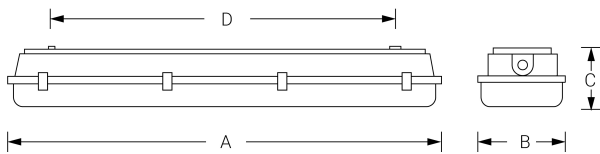

## Ficha técnica

Alumbrado de Emergencia  
Ref. MES2FL36P2E

Dimensiones (mm):

	A	B	C	D
1x18	680	105	120	500
2x18	680	175	120	500
1x36	1.280	105	120	912
2x36	1.280	175	120	912
1x58	1.600	105	120	995
2x58	1.600	175	120	995

**UNE 60598-2-22, UNE 20-392-93  
230V 50HZ**

Alumbrado de Emergencia: PANTALLA ESTANCA. Referencia: MES2FL36P2E, fabricado por Normalux. Lúmenes 1674 lm. Autonomía (h) 1h. Modo de funcionamiento: Permanente. Tipo de instalación: Superficie. Fuente de Luz: Fluorescente. Batería de: Ni-Cd 2 x 6V/4000mAh. IP: 65. IK: 04. Versión: Estándar. Acabado: Gris. Carcasa de: PC+ABS Autoextinguible. Voltaje: 230V 50Hz. Dimensiones (mm): 1278 x 175 x 120 mm. Manufacturado según la normativa UNE 60598-2-22, UNE 20-392-93. Compatible con telemando S-TE.