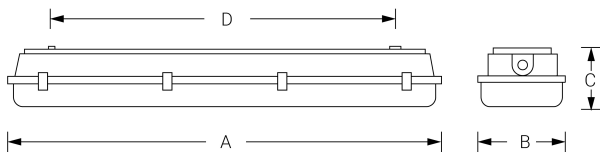

PANTALLA ESTANCA

Ficha técnica

Alumbrado de Emergencia

Ref. MES2FL36P2E

**UNE 60598-2-22, UNE 20-392-93
230V 50HZ**

Alumbrado de Emergencia: PANTALLA ESTANCA. Referencia: MES2FL36P2E, fabricado por Normalux. Lúmenes 1674 lm. Autonomía (h) 1h. Modo de funcionamiento: Permanente. Tipo de instalación: Superficie. Fuente de Luz: Fluorescente. Batería de: Ni-Cd 2 x 6V/4000mAh. IP: 65. IK: 04. Versión: Estándar. Acabado: Gris. Carcasa de: PC+ABS Autoextinguible. Voltaje: 230V 50Hz. Dimensiones (mm): 1278 x 175 x 120 mm. Manufacturado según la normativa UNE 60598-2-22, UNE 20-392-93. Compatible con telemando S-TE.

Dimensiones (mm):

	A	B	C	D
1x18	680	105	120	500
2x18	680	175	120	500
1x36	1.280	105	120	912
2x36	1.280	175	120	912
1x58	1.600	105	120	995
2x58	1.600	175	120	995

Lúmenes	1674 lm
Temperatura de color (K)	4000
Fuente de Luz	Fluorescente
Autonomía (h)	1h
Batería	Ni-Cd 2 x 6V/4000mAh
Tiempo de carga	max. 24 h
Potencia (W)	0W
Modo de funcionamiento	Permanente
Clase	II
IP	65
IK	04
Temperatura de funcionamiento (°C)	5 a 35
Telemandable	Sí