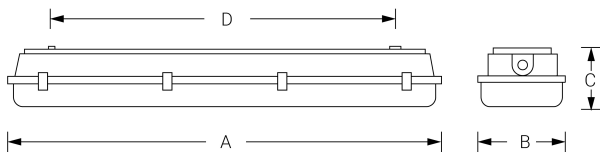

## Ficha técnica

Alumbrado de Emergencia  
Ref. MES2FL58C

**UNE 60598-2-22, UNE 20-392-93  
230V 50HZ**

Alumbrado de Emergencia: PANTALLA ESTANCA. Referencia: MES2FL58C, fabricado por Normalux. Lúmenes 936 lm. Autonomía (h) 1h. Modo de funcionamiento: . Tipo de instalación: Superficie. Fuente de Luz: Fluorescente. Batería de: Ni-Cd 6V/4Ah. IP: 65. IK: 04. Versión: Estándar. Acabado: Gris. Carcasa de: PC+ABS Autoextinguible. Voltaje: 230V 50Hz. Dimensiones (mm): 1600 x 175 x 120 mm. Manufacturado según la normativa UNE 60598-2-22, UNE 20-392-93. Compatible con telemando S-TE.

Dimensiones (mm):

	A	B	C	D
1x18	680	105	120	500
2x18	680	175	120	500
1x36	1.280	105	120	912
2x36	1.280	175	120	912
1x58	1.600	105	120	995
2x58	1.600	175	120	995

Datos fotométricos: