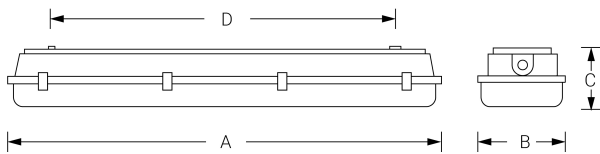

## Ficha técnica

Alumbrado de Emergencia  
Ref. MES2FL58P

**UNE 60598-2-22, UNE 20-392-93  
230V 50HZ**

Alumbrado de Emergencia: PANTALLA ESTANCA. Referencia: MES2FL58P, fabricado por Normalux. Lúmenes 936 lm. Autonomía (h) 1h. Modo de funcionamiento: Permanente. Tipo de instalación: Superficie. Fuente de Luz: Fluorescente. Batería de: Ni-Cd 6V/4Ah. IP: 65. IK: 04. Versión: Estándar. Acabado: Gris. Carcasa de: PC+ABS Autoextinguible. Voltaje: 230V 50Hz. Dimensiones (mm): 1600 x 175 x 120 mm. Manufacturado según la normativa UNE 60598-2-22, UNE 20-392-93. Compatible con telemando S-TE.

Dimensiones (mm):

	A	B	C	D
1x18	680	105	120	500
2x18	680	175	120	500
1x36	1.280	105	120	912
2x36	1.280	175	120	912
1x58	1.600	105	120	995
2x58	1.600	175	120	995

Lúmenes	936 lm
Temperatura de color (K)	4000
Fuente de Luz	Fluorescente
Autonomía (h)	1h
Batería	Ni-Cd 6V/4Ah
Tiempo de carga	max. 24 h
Potencia (W)	0W
Modo de funcionamiento	Permanente
Clase	II
IP	65
IK	04
Temperatura de funcionamiento (°C)	5 a 35
Telemandable	Sí