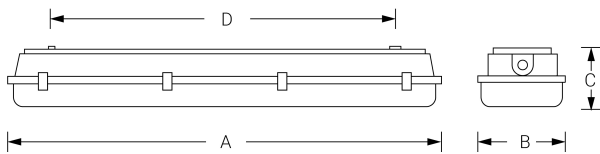

## Ficha técnica

Alumbrado de Emergencia  
Ref. MES2FL58P2E

**UNE 60598-2-22, UNE 20-392-93  
230V 50HZ**

Alumbrado de Emergencia: PANTALLA ESTANCA. Referencia: MES2FL58P2E, fabricado por Normalux. Lúmenes 1872 lm. Autonomía (h) 1h. Modo de funcionamiento: Permanente. Tipo de instalación: Superficie. Fuente de Luz: Fluorescente. Batería de: 2 x Ni-Cd 6V/4000mAh. IP: 65. IK: 04. Versión: Estándar. Acabado: Gris. Carcasa de: PC+ABS Autoextinguible. Voltaje: 230V 50Hz. Dimensiones (mm): 1600 x 175 x 120 mm. Manufacturado según la normativa UNE 60598-2-22, UNE 20-392-93. Compatible con telemando S-TE.

Dimensiones (mm):

	A	B	C	D
1x18	680	105	120	500
2x18	680	175	120	500
1x36	1.280	105	120	912
2x36	1.280	175	120	912
1x58	1.600	105	120	995
2x58	1.600	175	120	995

Lúmenes	1872 lm
Temperatura de color (K)	4000
Fuente de Luz	Fluorescente
Autonomía (h)	1h
Batería	2 x Ni-Cd 6V/4000mAh
Tiempo de carga	max. 24 h
Potencia (W)	0W
Modo de funcionamiento	Permanente
Clase	II
IP	65
IK	04
Temperatura de funcionamiento (°C)	5 a 35
Telemandable	Sí