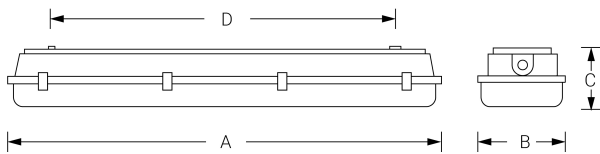

**UNE 60598-2-22, UNE 20-392-93
230V 50HZ**

Alumbrado de Emergencia: PANTALLA ESTANCA. Referencia: MES2FL58P2E, fabricado por Normalux. Lúmenes 1872 lm. Autonomía (h) 1h. Modo de funcionamiento: Permanente. Tipo de instalación: Superficie. Fuente de Luz: Fluorescente. Batería de: 2 x Ni-Cd 6V/4000mAh. IP: 65. IK: 04. Versión: Estándar. Acabado: Gris. Carcasa de: PC+ABS Autoextinguible. Voltaje: 230V 50Hz. Dimensiones (mm): 1600 x 175 x 120 mm. Manufacturado según la normativa UNE 60598-2-22, UNE 20-392-93. Compatible con telemando S-TE.

Dimensiones (mm):