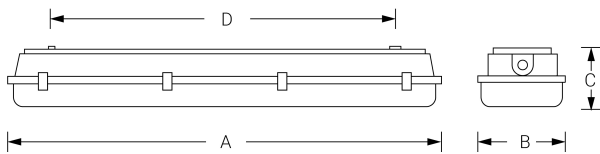

## Ficha técnica

Alumbrado de Emergencia  
Ref. MESFL18P

**UNE 60598-2-22, UNE 20-392-93  
230V 50HZ**

Alumbrado de Emergencia: PANTALLA ESTANCA. Referencia: MESFL18P, fabricado por Normalux. Lúmenes 526 lm. Autonomía (h) 2h. Modo de funcionamiento: Permanente. Tipo de instalación: Superficie. Fuente de Luz: Fluorescente. Batería de: Ni-Cd 6V/4Ah. IP: 65. IK: 04. Versión: Estándar. Acabado: Gris. Carcasa de: PC+ABS Autoextinguible. Voltaje: 230V 50Hz. Dimensiones (mm): 680 x 105 x 120 mm. Manufacturado según la normativa UNE 60598-2-22, UNE 20-392-93. Compatible con telemando S-TE.

Dimensiones (mm):

	A	B	C	D
1x18	680	105	120	500
2x18	680	175	120	500
1x36	1.280	105	120	912
2x36	1.280	175	120	912
1x58	1.600	105	120	995
2x58	1.600	175	120	995

Lúmenes	526 lm
Temperatura de color (K)	4000
Fuente de Luz	Fluorescente
Autonomía (h)	2h
Batería	Ni-Cd 6V/4Ah
Tiempo de carga	max. 24 h
Potencia (W)	0W
Modo de funcionamiento	Permanente
Clase	II
IP	65
IK	04
Temperatura de funcionamiento (°C)	5 a 35
Telemandable	Sí