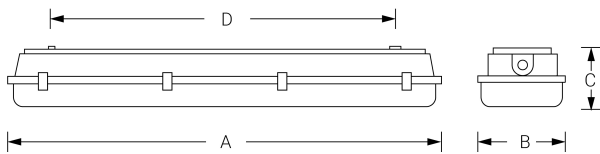

PANTALLA ESTANCA

Ficha técnica

Alumbrado de Emergencia

Ref. MESFL36

UNE 60598-2-22, UNE 20-392-93
230V 50/60HZ

Alumbrado de Emergencia: PANTALLA ESTANCA. Referencia: MESFL36, fabricado por Normalux. Lúmenes 837 lm. Autonomía (h) 1h. Modo de funcionamiento: No permanente. Tipo de instalación: Superficie. Fuente de Luz: Fluorescente. Batería de: Ni-Cd 6V/4Ah. IP: 65. IK: 04. Versión: Estándar. Acabado: Gris. Carcasa de: PC+ABS Autoextinguible. Voltaje: 230V 50/60Hz. Dimensiones (mm): 1278 x 105 x 120 mm. Manufacturado según la normativa UNE 60598-2-22, UNE 20-392-93. Compatible con telemando S-TE.

Dimensiones (mm):

	A	B	C	D
1x18	680	105	120	500
2x18	680	175	120	500
1x36	1.280	105	120	912
2x36	1.280	175	120	912
1x58	1.600	105	120	995
2x58	1.600	175	120	995

Datos fotométricos: