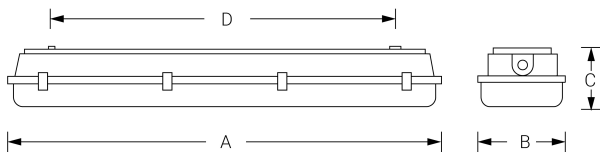

PANTALLA ESTANCA

Ficha técnica

Alumbrado de Emergencia
Ref. MESFL36P

**UNE 60598-2-22, UNE 20-392-93
230V 50HZ**

Alumbrado de Emergencia: PANTALLA ESTANCA. Referencia: MESFL36P, fabricado por Normalux. Lúmenes 837 lm. Autonomía (h) 1h. Modo de funcionamiento: Permanente. Tipo de instalación: Superficie. Fuente de Luz: Fluorescente. Batería de: Ni-Cd 6V/4Ah. IP: 65. IK: 04. Versión: Estándar. Acabado: Gris. Carcasa de: PC+ABS Autoextinguible. Voltaje: 230V 50Hz. Dimensiones (mm): 1278 x 105 x 120 mm. Manufacturado según la normativa UNE 60598-2-22, UNE 20-392-93. Compatible con telemando S-TE.

Dimensiones (mm):

	A	B	C	D
1x18	680	105	120	500
2x18	680	175	120	500
1x36	1.280	105	120	912
2x36	1.280	175	120	912
1x58	1.600	105	120	995
2x58	1.600	175	120	995

Datos fotométricos: