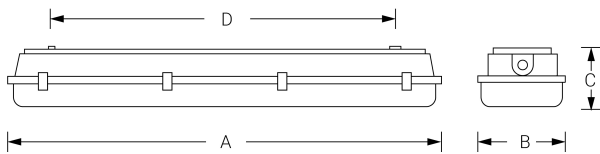

PANTALLA ESTANCA

Ficha técnica

Alumbrado de Emergencia
Ref. MESFL58

UNE 60598-2-22, UNE 20-392-93
230V 50/60HZ

Alumbrado de Emergencia: PANTALLA ESTANCA. Referencia: MESFL58, fabricado por Normalux. Lúmenes 936 lm. Autonomía (h) 1h. Modo de funcionamiento: No permanente. Tipo de instalación: Superficie. Fuente de Luz: Fluorescente. Batería de: Ni-Cd 6V/4Ah. IP: 65. IK: 04. Versión: Estándar. Acabado: Gris. Carcasa de: PC+ABS Autoextinguible. Voltaje: 230V 50/60Hz. Dimensiones (mm): 1600 x 175 x 120 mm. Manufacturado según la normativa UNE 60598-2-22, UNE 20-392-93. Compatible con telemando S-TE.

Dimensiones (mm):

	A	B	C	D
1x18	680	105	120	500
2x18	680	175	120	500
1x36	1.280	105	120	912
2x36	1.280	175	120	912
1x58	1.600	105	120	995
2x58	1.600	175	120	995

Lúmenes	936 lm
Temperatura de color (K)	4000
Fuente de Luz	Fluorescente
Autonomía (h)	1h
Batería	Ni-Cd 6V/4Ah
Tiempo de carga	max. 24 h
Potencia (W)	2W
Modo de funcionamiento	No permanente
Clase	II
IP	65
IK	04
Temperatura de funcionamiento (°C)	5 a 35
Telemandable	Sí