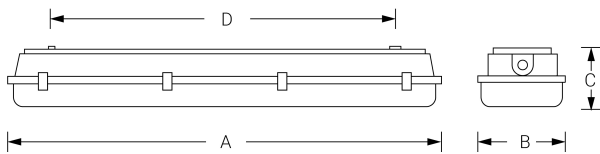

PANTALLA ESTANCA

Ficha técnica

Alumbrado de Emergencia
Ref. MESFL58P

**UNE 60598-2-22, UNE 20-392-93
230V 50HZ**

Alumbrado de Emergencia: PANTALLA ESTANCA. Referencia: MESFL58P, fabricado por Normalux. Lúmenes 936 lm. Autonomía (h) 1h. Modo de funcionamiento: Permanente. Tipo de instalación: Superficie. Fuente de Luz: Fluorescente. Batería de: Ni-Cd 6V/4000mAh. IP: 65. IK: 04. Versión: Estándar. Acabado: Gris. Carcasa de: PC+ABS Autoextinguible. Voltaje: 230V 50Hz. Dimensiones (mm): 1600 x 105 x 120 mm. Manufacturado según la normativa UNE 60598-2-22, UNE 20-392-93. Compatible con teledando S-TE.

Dimensiones (mm):

	A	B	C	D
1x18	680	105	120	500
2x18	680	175	120	500
1x36	1.280	105	120	912
2x36	1.280	175	120	912
1x58	1.600	105	120	995
2x58	1.600	175	120	995

Lúmenes	936 lm
Temperatura de color (K)	4000
Fuente de Luz	Fluorescente
Autonomía (h)	1h
Batería	Ni-Cd 6V/4000mAh
Tiempo de carga	max. 24 h
Potencia (W)	0W
Modo de funcionamiento	Permanente
Clase	II
IP	65
IK	04
Temperatura de funcionamiento (°C)	5 a 35
Telemandable	Sí