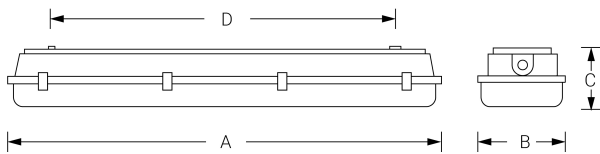

PANTALLA ESTANCA

Ficha técnica

Alumbrado de Emergencia
Ref. MESFL58P

**UNE 60598-2-22, UNE 20-392-93
230V 50HZ**

Alumbrado de Emergencia: PANTALLA ESTANCA. Referencia: MESFL58P, fabricado por Normalux. Lúmenes 936 lm. Autonomía (h) 1h. Modo de funcionamiento: Permanente. Tipo de instalación: Superficie. Fuente de Luz: Fluorescente. Batería de: Ni-Cd 6V/4000mAh. IP: 65. IK: 04. Versión: Estándar. Acabado: Gris. Carcasa de: PC+ABS Autoextinguible. Voltaje: 230V 50Hz. Dimensiones (mm): 1600 x 105 x 120 mm. Manufacturado según la normativa UNE 60598-2-22, UNE 20-392-93. Compatible con telemando S-TE.

Dimensiones (mm):

	A	B	C	D
1x18	680	105	120	500
2x18	680	175	120	500
1x36	1.280	105	120	912
2x36	1.280	175	120	912
1x58	1.600	105	120	995
2x58	1.600	175	120	995

Lúmenes	936 lm
Temperatura de color (K)	4000
Fuente de Luz	Fluorescente
Autonomía (h)	1h
Batería	Ni-Cd 6V/4000mAh
Tiempo de carga	max. 24 h
Potencia (W)	0W
Modo de funcionamiento	Permanente
Clase	II
IP	65
IK	04
Temperatura de funcionamiento (°C)	5 a 35
Telemandable	Sí