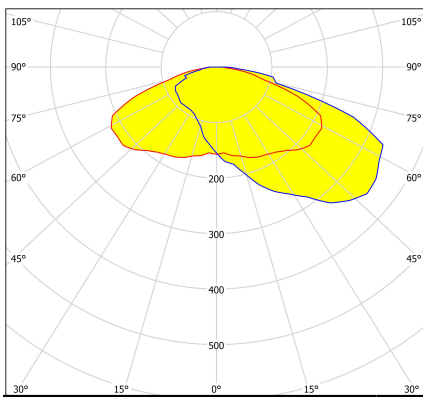

Dimensiones (mm):

Datos fotométricos:

cd/klm  
C0 - C180 C90 - C270  
Parque tecnológico de Asturias. Calle Ablanal 1, 33428 Llanera (Asturias), Spain  
T. +34 985 267 100 F. +34 985 266 992  
normagrup@normagrup.com  
www.normalux.com