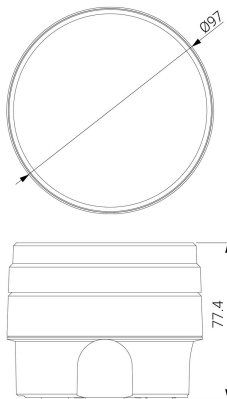

## Ficha técnica

Alumbrado de Emergencia

Ref. QPEL-100

**UNE 60598-2-22**  
**230V 50/60HZ**

Alumbrado de Emergencia: ARQUE. Referencia: QPEL-100, fabricado por Normalux. Lúmenes 90 lm. Autonomía (h) 1h. Modo de funcionamiento: Permanente - No Permanente. Tipo de instalación: Adosada a pared. Fuente de Luz: Led. Batería de: Ni-Cd 3.6V/300mAh. IP: 65. IK: 09. Versión: Estándar. Acabado: Blanco. Carcasa de: Policarbonato. Voltaje: 230V 50/60Hz. Dimensiones (mm): 97 x 97 x 77 mm. Manufacturado según la normativa UNE 60598-2-22.

Dimensiones (mm):

Datos fotométricos:

cd/klm  
C0 - C180 C90 - C270  
Parque tecnológico de Asturias. Calle Ablanal 1, 33428 Llanera (Asturias), Spain  
T. +34 985 267 100 F. +34 985 266 992  
normagrup@normagrup.com  
www.normalux.com