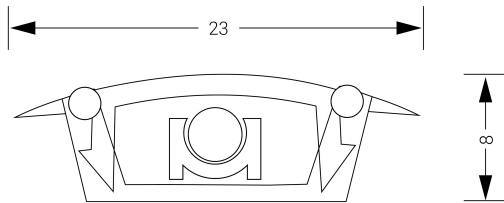

## Ficha técnica

Alumbrado de Emergencia

Ref. PLEMP

Dimensiones (mm):

**EN50171**  
**24V DC**

Alumbrado de Emergencia: PERFILES. Referencia: PLEMP, fabricado por Normalux. Modo de funcionamiento: Permanente - No Permanente. Tipo de instalación: Superficie. Fuente de Luz: Led. Batería de: C24. IP: 20. IK: 07. Versión: CBS (24V CC). Acabado: Aluminio. Carcasa de: Policarbonato. Voltaje: 24V DC. Dimensiones (mm): 23 x 8 x 0 mm. Manufacturado según la normativa EN50171.