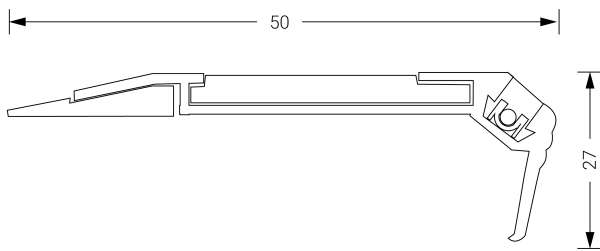

PERFILES

Ficha técnica

Alumbrado de Emergencia

Ref. PLESC

Dimensiones (mm):

EN50171
24V DC

Alumbrado de Emergencia: PERFILES. Referencia: PLESC, fabricado por Normalux. Modo de funcionamiento: Permanente - No Permanente. Tipo de instalación: Superficie. Fuente de Luz: Led. Batería de: C24. IP: 20. IK: 07. Versión: CBS (24V CC). Acabado: Aluminio. Carcasa de: Policarbonato. Voltaje: 24V DC. Dimensiones (mm): 50 x 27 x 0 mm. Manufacturado según la normativa EN50171.

Fuente de Luz	Led
Batería	C24
Tiempo de carga	max. 24 h
Potencia (W)	0,25W
Modo de funcionamiento	Permanente - No Permanente
Clase	III
IP	20
IK	07
Temperatura de funcionamiento (°C)	-25 a 55

Datos fotométricos: