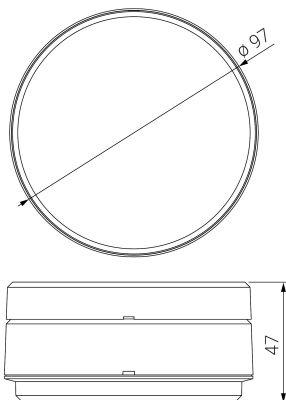

ARQUE

Ficha técnica

Alumbrado de Emergencia

Ref. Q-S4L24

UNE 60598-1
24V DC

Alumbrado de Emergencia: ARQUE. Referencia: Q-S4L24, fabricado por Normalux. Lúmenes 190 lm. Modo de funcionamiento: Permanente - No Permanente. Tipo de instalación: Superficie. Fuente de Luz: Led. IP: 44. IK: 09. Versión: CBS (24V CC). Acabado: Blanco. Carcasa de: Policarbonato. Voltaje: 24V DC. Dimensiones (mm): 97 x 97 x 47 mm. Manufacturado según la normativa UNE 60598-1.

Dimensiones (mm):

Datos fotométricos: