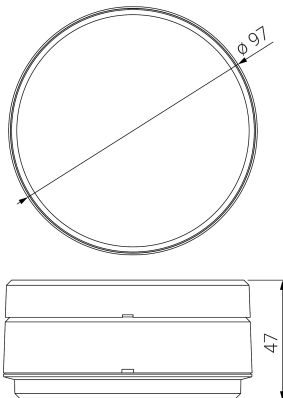

## Ficha técnica

Alumbrado de Emergencia

Ref. Q3-100L

**UNE 60598-2-22**  
**230V 50/60HZ**

Alumbrado de Emergencia: ARQUE. Referencia: Q3-100L, fabricado por Normalux. Lúmenes 95 lm. Autonomía (h) 3h. Modo de funcionamiento: No permanente. Tipo de instalación: Superficie. Fuente de Luz: Led. Batería de: Ni-Cd 3.6V/750mAh. IP: 44. IK: 09. Versión: Estándar. Acabado: Blanco. Carcasa de: Policarbonato. Voltaje: 230V 50/60Hz. Dimensiones (mm): 97 x 97 x 47 mm. Manufacturado según la normativa UNE 60598-2-22. Compatible con telemando S-TE.

Dimensiones (mm):

Datos fotométricos: