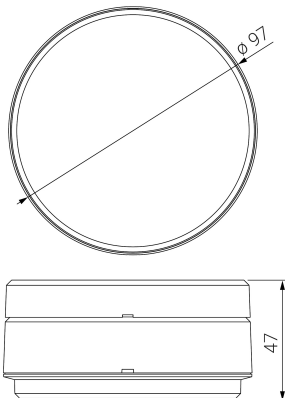

ARQUE

Ficha técnica

Alumbrado de Emergencia

Ref. QA-100L

UNE 60598-2-22
230V 50/60HZ

Alumbrado de Emergencia: ARQUE. Referencia: QA-100L, fabricado por Normalux. Lúmenes 85 lm. Autonomía (h) 1h. Modo de funcionamiento: No permanente. Tipo de instalación: Superficie. Fuente de Luz: Led. Batería de: Ni-Cd 3.6V/300mAh. IP: 44. IK: 09. Versión: Autotest. Acabado: Blanco. Carcasa de: Policarbonato. Voltaje: 230V 50/60Hz. Dimensiones (mm): 97 x 97 x 47 mm. Manufacturado según la normativa UNE 60598-2-22. Compatible con telemando S-TE.

Dimensiones (mm):

Datos fotométricos: