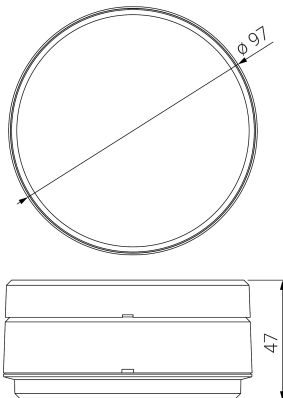

Alumbrado de Emergencia

Ref. QA-200L

UNE 60598-2-22
230V 50/60HZ

Alumbrado de Emergencia: ARQUE. Referencia: QA-200L, fabricado por Normalux. Lúmenes 175 lm. Autonomía (h) 1h. Modo de funcionamiento: No permanente. Tipo de instalación: Superficie. Fuente de Luz: Led. Batería de: Ni-Cd 3.6V/750mAh. IP: 44. IK: 09. Versión: Autotest. Acabado: Blanco. Carcasa de: Policarbonato. Voltaje: 230V 50/60Hz. Dimensiones (mm): 97 x 97 x 47 mm. Manufacturado según la normativa UNE 60598-2-22. Compatible con telemando S-TE.

Dimensiones (mm):

Datos fotométricos: