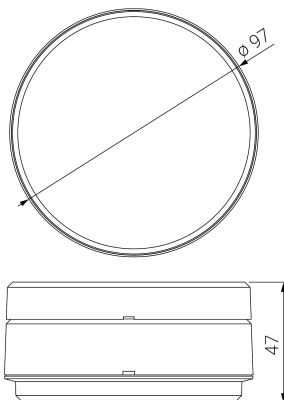

Alumbrado de Emergencia

Ref. QA-200L

**UNE 60598-2-22**  
**230V 50/60HZ**

Alumbrado de Emergencia: ARQUE. Referencia: QA-200L, fabricado por Normalux. Lúmenes 175 lm. Autonomía (h) 1h. Modo de funcionamiento: No permanente. Tipo de instalación: Superficie. Fuente de Luz: Led. Batería de: Ni-Cd 3.6V/750mAh. IP: 44. IK: 09. Versión: Autotest. Acabado: Blanco. Carcasa de: Policarbonato. Voltaje: 230V 50/60Hz. Dimensiones (mm): 97 x 97 x 47 mm. Manufacturado según la normativa UNE 60598-2-22. Compatible con telemando S-TE.

Dimensiones (mm):

Datos fotométricos: