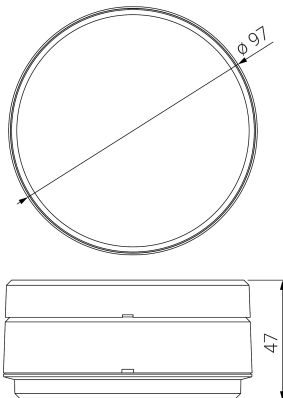

ARQUE

Ficha técnica

Alumbrado de Emergencia

Ref. QAL-150Li

UNE 60598-2-22
230V 50/60HZ

Alumbrado de Emergencia: ARQUE. Referencia: QAL-150Li, fabricado por Normalux. Lúmenes 130 lm. Autonomía (h) 1h. Modo de funcionamiento: Permanente - No Permanente. Tipo de instalación: Superficie. Fuente de Luz: Led. Batería de: LiFePO4 3.2V/600mAh. IP: 44. IK: 09. Versión: Autotest. Acabado: Blanco. Carcasa de: Policarbonato. Voltaje: 230V 50/60Hz. Dimensiones (mm): 97 x 97 x 47 mm. Manufacturado según la normativa UNE 60598-2-22. Compatible con teledando S-TE.

Dimensiones (mm):

Datos fotométricos: