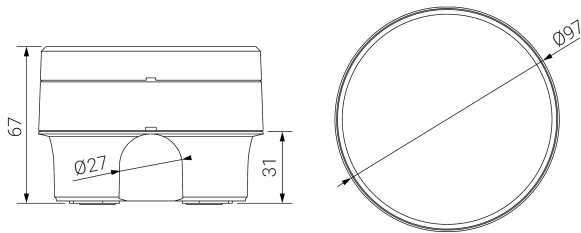

ARQUE

Ficha técnica

Alumbrado de Emergencia

Ref. QE-S4L24

Dimensiones (mm):

**UNE 60598-1
24VDC**

Alumbrado de Emergencia: ARQUE. Referencia: QE-S4L24, fabricado por Normalux. Lúmenes 200 lm. Modo de funcionamiento: Permanente - No Permanente. Tipo de instalación: Superficie. Fuente de Luz: Led. IP: 65. IK: 09. Versión: CBS (24V CC). Acabado: Blanco. Carcasa de: Policarbonato. Voltaje: 24Vdc. Dimensiones (mm): 97 x 97 x 67 mm. Manufacturado según la normativa UNE 60598-1.

Datos fotométricos: