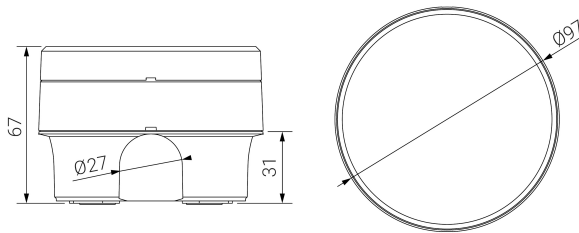

ARQUE

Ficha técnica

Alumbrado de Emergencia

Ref. QEA-500LLi

Dimensiones (mm):

UNE 60598-2-22
230V 50/60HZ

Alumbrado de Emergencia: ARQUE. Referencia: QEA-500LLi, fabricado por Normalux. Lúmenes 520 lm. Autonomía (h) 1h. Modo de funcionamiento: No permanente. Tipo de instalación: Superficie. Fuente de Luz: Led. Batería de: LiFePO4 3.2V/3000mAh. IP: 65. IK: 09. Versión: Autotest. Acabado: Blanco. Carcasa de: Policarbonato. Voltaje: 230V 50/60Hz. Dimensiones (mm): 97 x 97 x 67 mm. Manufacturado según la normativa UNE 60598-2-22. Compatible con telemando S-TE.

Datos fotométricos: