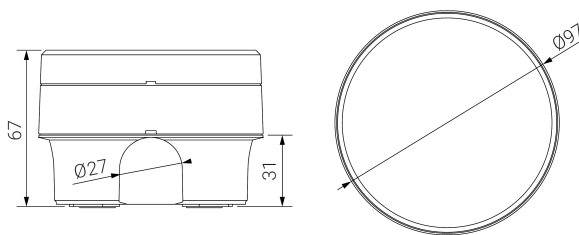

ARQUE

Ficha técnica

Alumbrado de Emergencia

Ref. QEIDL-150Li

UNE 60598-2-22
230V 50/60HZ

Alumbrado de Emergencia: ARQUE. Referencia: QEIDL-150Li, fabricado por Normalux. Lúmenes 150 lm. Autonomía (h) 1h. Modo de funcionamiento: Permanente - No Permanente. Tipo de instalación: Superficie. Fuente de Luz: Led. Batería de: LiFePO4 3.2V/600mAh. IP: 65. IK: 09. Versión: DALI 2. Acabado: Blanco. Carcasa de: Policarbonato. Voltaje: 230V 50/60Hz. Dimensiones (mm): 97 x 97 x 67 mm. Manufacturado según la normativa UNE 60598-2-22. Compatible con telemando S-TE.

Dimensiones (mm):

Datos fotométricos: