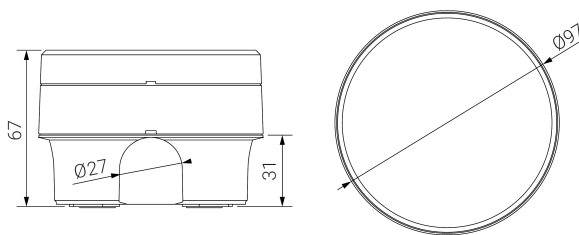

ARQUE

Ficha técnica

Alumbrado de Emergencia

Ref. QEIDL-250Li

UNE 60598-2-22
230V 50/60HZ

Alumbrado de Emergencia: ARQUE. Referencia: QEIDL-250Li, fabricado por Normalux. Lúmenes 225 lm. Autonomía (h) 1h. Modo de funcionamiento: Permanente - No Permanente. Tipo de instalación: Superficie. Fuente de Luz: Led. Batería de: LiFePO4 3.2V/1500mAh. IP: 65. IK: 09. Versión: DALI. Acabado: Blanco. Carcasa de: Policarbonato. Voltaje: 230V 50/60Hz. Dimensiones (mm): 97 x 97 x 67 mm. Manufacturado según la normativa UNE 60598-2-22.

Dimensiones (mm):

Datos fotométricos: