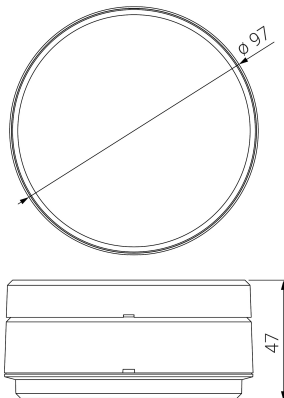

ARQUE

Ficha técnica

Alumbrado de Emergencia

Ref. QI-S4L24

UNE 60598-1
24V DC

Alumbrado de Emergencia: ARQUE. Referencia: QI-S4L24, fabricado por Normalux. Lúmenes 195 lm. Modo de funcionamiento: Permanente - No Permanente. Tipo de instalación: Superficie. Fuente de Luz: Led. IP: 44. IK: 09. Versión: CBSi (24V CC). Acabado: Blanco. Carcasa de: Policarbonato. Voltaje: 24V DC. Dimensiones (mm): 97 x 97 x 47 mm. Manufacturado según la normativa UNE 60598-1.

Lúmenes	195 lm
Temperatura de color (K)	5700
Fuente de Luz	Led
Batería	-
Potencia (W)	2W
Modo de funcionamiento	Permanente - No Permanente
Clase	III
IP	44
IK	09
Temperatura de funcionamiento (°C)	-25 a 55

Dimensiones (mm):

Datos fotométricos: