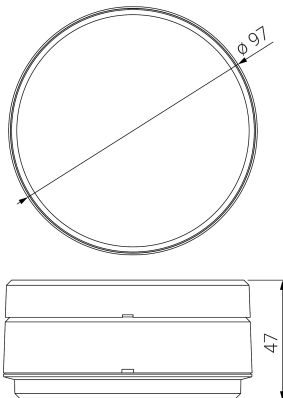

ARQUE

Ficha técnica

Alumbrado de Emergencia

Ref. QIDL-150Li

UNE 60598-2-22
230V 50/60HZ

Alumbrado de Emergencia: ARQUE. Referencia: QIDL-150Li, fabricado por Normalux. Lúmenes 150 lm. Autonomía (h) 1h. Modo de funcionamiento: Permanente - No Permanente. Tipo de instalación: Superficie. Fuente de Luz: Led. Batería de: LiFePO4 3.2V/600mAh. IP: 44. IK: 09. Versión: DALI 2. Acabado: Blanco. Carcasa de: Policarbonato. Voltaje: 230V 50/60Hz. Dimensiones (mm): 97 x 97 x 47 mm. Manufacturado según la normativa UNE 60598-2-22. Compatible con telemando S-TE.

Dimensiones (mm):

Datos fotométricos: