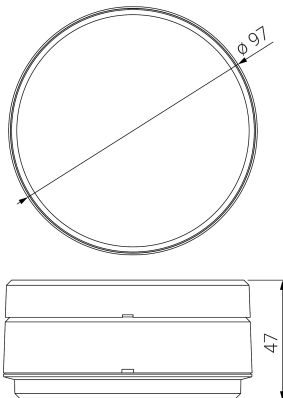

ARQUE

Ficha técnica

Alumbrado de Emergencia

Ref. QIDL-150LiW

UNE 60598-2-22
230V 50/60HZ

Alumbrado de Emergencia: ARQUE. Referencia: QIDL-150LiW, fabricado por Normalux. Lúmenes 125 lm. Autonomía (h) 1h. Modo de funcionamiento: Permanente - No Permanente. Tipo de instalación: Superficie. Fuente de Luz: Led. Batería de: LiFePO4 3.2V/600mAh. IP: 44. IK: 09. Versión: DALI. Acabado: Blanco. Carcasa de: Policarbonato. Voltaje: 230V 50/60Hz. Dimensiones (mm): 97 x 97 x 47 mm. Manufacturado según la normativa UNE 60598-2-22.

Dimensiones (mm):

Datos fotométricos: