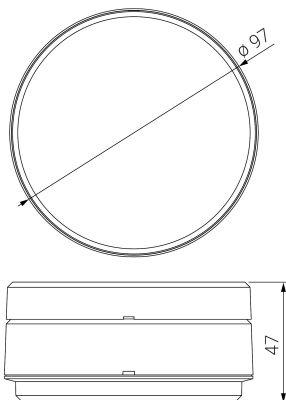

ARQUE

Ficha técnica

Alumbrado de Emergencia

Ref. QIDL-250Li

UNE 60598-2-22
230V 50/60HZ

Alumbrado de Emergencia: ARQUE. Referencia: QIDL-250Li, fabricado por Normalux. Lúmenes 230 lm. Autonomía (h) 1h. Modo de funcionamiento: Permanente - No Permanente. Tipo de instalación: Superficie. Fuente de Luz: Led. Batería de: LiFePO4 3.2V/1500mAh. IP: 44. IK: 09. Versión: DALI. Acabado: Blanco. Carcasa de: Policarbonato. Voltaje: 230V 50/60Hz. Dimensiones (mm): 97 x 97 x 47 mm. Manufacturado según la normativa UNE 60598-2-22.

Dimensiones (mm):

Datos fotométricos: