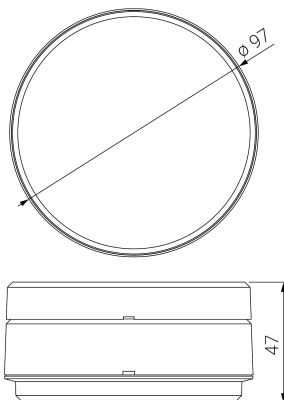

Alumbrado de Emergencia

Ref. QL-100

UNE 60598-2-22
230V 50/60HZ

Alumbrado de Emergencia: ARQUE. Referencia: QL-100, fabricado por Normalux. Lúmenes 85 lm. Autonomía (h) 1h. Modo de funcionamiento: Permanente - No Permanente. Tipo de instalación: Superficie. Fuente de Luz: Led. Batería de: Ni-Cd 3.6V/300mAh. IP: 44. IK: 09. Versión: Estándar. Acabado: Blanco. Carcasa de: Policarbonato. Voltaje: 230V 50/60Hz. Dimensiones (mm): 97 x 97 x 47 mm. Manufacturado según la normativa UNE 60598-2-22. Compatible con teledando S-TE.

Dimensiones (mm):

Datos fotométricos: