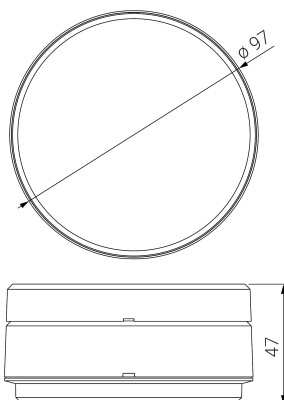

ARQUE

Ficha técnica

Alumbrado de Emergencia

Ref. QL-200

UNE 60598-2-22
230V 50/60HZ

Alumbrado de Emergencia: ARQUE. Referencia: QL-200, fabricado por Normalux. Lúmenes 190 lm. Autonomía (h) 1h. Modo de funcionamiento: Permanente - No Permanente. Tipo de instalación: Superficie. Fuente de Luz: Led. Batería de: Ni-Cd 3.6V/750mAh. IP: 44. IK: 09. Versión: Estándar. Acabado: Blanco. Carcasa de: Policarbonato. Voltaje: 230V 50/60Hz. Dimensiones (mm): 97 x 97 x 47 mm. Manufacturado según la normativa UNE 60598-2-22. Compatible con teledando S-TE.

Dimensiones (mm):

Datos fotométricos: