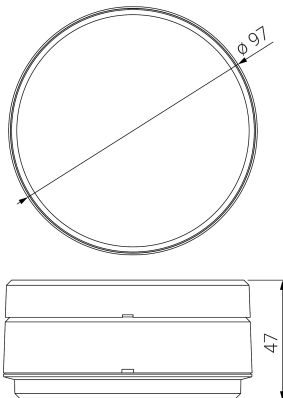

## Ficha técnica

Alumbrado de Emergencia

Ref. QL-200W

**UNE 60598-2-22**  
**230V 50/60HZ**

Alumbrado de Emergencia: ARQUE. Referencia: QL-200W, fabricado por Normalux. Lúmenes 180 lm. Autonomía (h) 1h. Modo de funcionamiento: Permanente - No Permanente. Tipo de instalación: Superficie. Fuente de Luz: Led. Batería de: Ni-Cd 3.6V/750mAh. IP: 44. IK: 09. Versión: Estándar. Acabado: Blanco. Carcasa de: Policarbonato. Voltaje: 230V 50/60Hz. Dimensiones (mm): 97 x 97 x 47 mm. Manufacturado según la normativa UNE 60598-2-22. Compatible con telemando S-TE.

Dimensiones (mm):

Datos fotométricos: