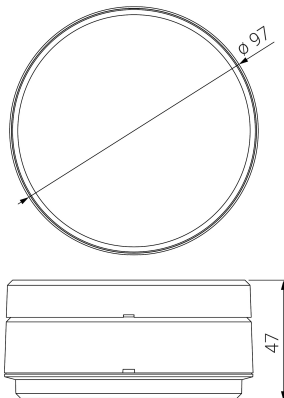

## Ficha técnica

Alumbrado de Emergencia

Ref. QS-200L

**UNE 60598-2-22**  
**230V 50/60HZ**

Alumbrado de Emergencia: ARQUE. Referencia: QS-200L, fabricado por Normalux. Lúmenes 200 lm. Autonomía (h) 1h. Modo de funcionamiento: No permanente. Tipo de instalación: Superficie. Fuente de Luz: Led. Batería de: Ni-Cd 3.6V/750mAh. IP: 44. IK: 09. Versión: Estándar. Acabado: Blanco. Carcasa de: Policarbonato. Voltaje: 230V 50/60Hz. Dimensiones (mm): 97 x 97 x 47 mm. Manufacturado según la normativa UNE 60598-2-22. Compatible con telemando S-TE.

Dimensiones (mm):

Datos fotométricos: