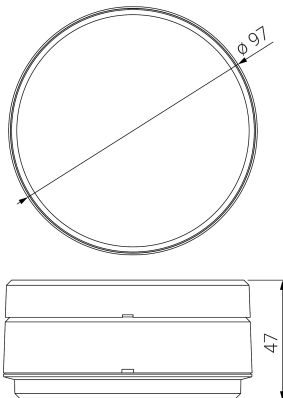

Alumbrado de Emergencia

Ref. QS-300L

**UNE 60598-2-22**  
**230V 50/60HZ**

Alumbrado de Emergencia: ARQUE. Referencia: QS-300L, fabricado por Normalux. Lúmenes 280 lm. Autonomía (h) 1h. Modo de funcionamiento: No permanente. Tipo de instalación: Superficie. Fuente de Luz: Led. Batería de: Ni-Mh 3.6V/1200mAh. IP: 44. IK: 09. Versión: Estándar. Acabado: Blanco. Carcasa de: Policarbonato. Voltaje: 230V 50/60Hz. Dimensiones (mm): 97 x 97 x 47 mm. Manufacturado según la normativa UNE 60598-2-22. Compatible con telemando S-TE.

|                                    |                    |
|------------------------------------|--------------------|
| Lúmenes                            | 280 lm             |
| Temperatura de color (K)           | 5700               |
| Fuente de Luz                      | Led                |
| Autonomía (h)                      | 1h                 |
| Batería                            | Ni-Mh 3.6V/1200mAh |
| Tiempo de carga                    | max. 12 h          |
| Potencia (W)                       | 1,1W               |
| Modo de funcionamiento             | No permanente      |
| Clase                              | II                 |
| IP                                 | 44                 |
| IK                                 | 09                 |
| Temperatura de funcionamiento (°C) | 5 a 35             |
| Telemandable                       | Si                 |

Dimensiones (mm):

Datos fotométricos: