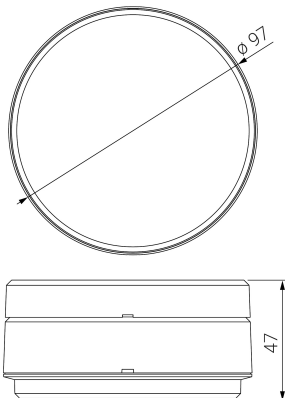

## Ficha técnica

Alumbrado de Emergencia

Ref. QSA-200L

**UNE 60598-2-22**  
**230V 50/60HZ**

Alumbrado de Emergencia: ARQUE. Referencia: QSA-200L, fabricado por Normalux. Lúmenes 185 lm. Autonomía (h) 1h. Modo de funcionamiento: No permanente. Tipo de instalación: Superficie. Fuente de Luz: Led. Batería de: Ni-Cd 3.6V/750mAh. IP: 44. IK: 09. Versión: Autotest. Acabado: Blanco. Carcasa de: Policarbonato. Voltaje: 230V 50/60Hz. Dimensiones (mm): 97 x 97 x 47 mm. Manufacturado según la normativa UNE 60598-2-22. Compatible con telemando S-TE.

Dimensiones (mm):

Datos fotométricos: