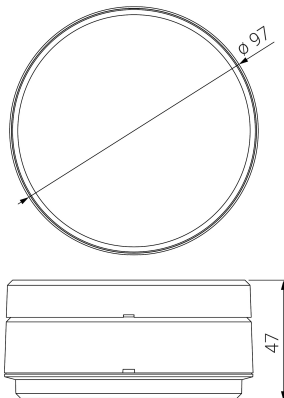

ARQUE

Ficha técnica

Alumbrado de Emergencia

Ref. QSA-500LLi

UNE 60598-2-22
230V 50/60HZ

Alumbrado de Emergencia: ARQUE. Referencia: QSA-500LLi, fabricado por Normalux. Lúmenes 560 lm. Autonomía (h) 1h. Modo de funcionamiento: No permanente. Tipo de instalación: Superficie. Fuente de Luz: Led. Batería de: LiFePO4 3.2V/3000mAh. IP: 44. IK: 09. Versión: Autotest. Acabado: Blanco. Carcasa de: Policarbonato. Voltaje: 230V 50/60Hz. Dimensiones (mm): 97 x 97 x 47 mm. Manufacturado según la normativa UNE 60598-2-22. Compatible con telemando S-TE.

Dimensiones (mm):

Datos fotométricos: