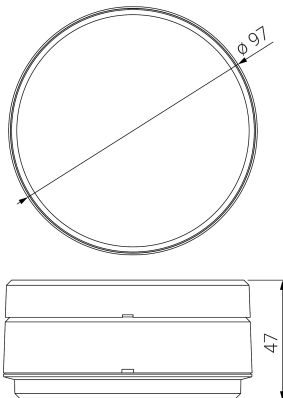

ARQUE

Ficha técnica

Alumbrado de Emergencia

Ref. QSAL-150Li

UNE 60598-2-22
230V 50/60HZ

Alumbrado de Emergencia: ARQUE. Referencia: QSAL-150Li, fabricado por Normalux. Lúmenes 135 lm. Autonomía (h) 1h. Modo de funcionamiento: Permanente - No Permanente. Tipo de instalación: Superficie. Fuente de Luz: Led. Batería de: LiFePO4 3.2V/600mAh. IP: 44. IK: 09. Versión: Autotest. Acabado: Blanco. Carcasa de: Policarbonato. Voltaje: 230V 50/60Hz. Dimensiones (mm): 97 x 97 x 47 mm. Manufacturado según la normativa UNE 60598-2-22. Compatible con telemando S-TE.

Dimensiones (mm):

Datos fotométricos: