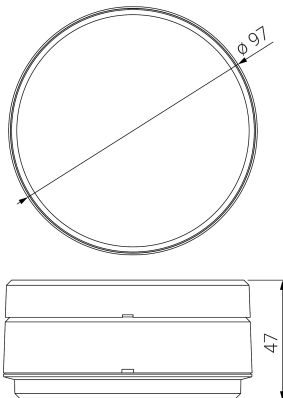

## Ficha técnica

Alumbrado de Emergencia

Ref. QSAL-250Li

**UNE 60598-2-22**  
**230V 50/60HZ**

Alumbrado de Emergencia: ARQUE. Referencia: QSAL-250Li, fabricado por Normalux. Lúmenes 235 lm. Autonomía (h) 1h. Modo de funcionamiento: Permanente - No Permanente. Tipo de instalación: Superficie. Fuente de Luz: Led. Batería de: LiFePO4 3.2V/1500mAh. IP: 44. IK: 09. Versión: Autotest. Acabado: Blanco. Carcasa de: Policarbonato. Voltaje: 230V 50/60Hz. Dimensiones (mm): 97 x 97 x 47 mm. Manufacturado según la normativa UNE 60598-2-22. Compatible con telemando S-TE.

Dimensiones (mm):

Datos fotométricos: