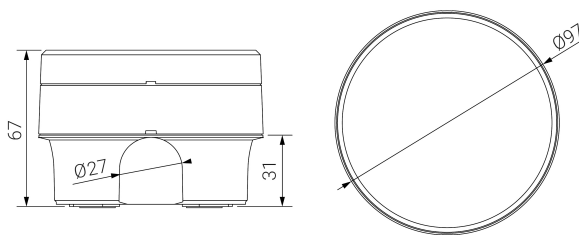

ARQUE

Ficha técnica

Alumbrado de Emergencia

Ref. QSE-100L

UNE 60598-2-22
230V 50/60HZ

Alumbrado de Emergencia: ARQUE. Referencia: QSE-100L, fabricado por Normalux. Lúmenes 90 lm. Autonomía (h) 1h. Modo de funcionamiento: No permanente. Tipo de instalación: Superficie. Fuente de Luz: Led. Batería de: Ni-Cd 3.6V/300mAh. IP: 65. IK: 09. Versión: Estándar. Acabado: Blanco. Carcasa de: Policarbonato. Voltaje: 230V 50/60Hz. Dimensiones (mm): 97 x 97 x 67 mm. Manufacturado según la normativa UNE 60598-2-22. Compatible con telemando S-TE.

Dimensiones (mm):

Lúmenes	90 lm
Temperatura de color (K)	5700
Fuente de Luz	Led
Autonomía (h)	1h
Batería	Ni-Cd 3.6V/300mAh
Tiempo de carga	max. 12 h
Potencia (W)	0,41W
Modo de funcionamiento	No permanente
Clase	II
IP	65
IK	09
Temperatura de funcionamiento (°C)	5 a 35
Telemandable	Si

Datos fotométricos: