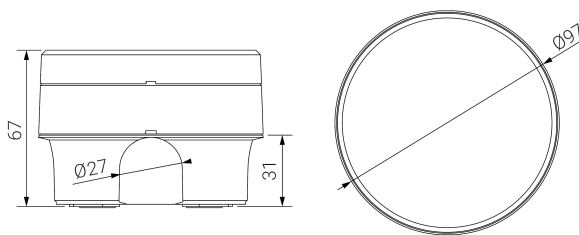

ARQUE

Dimensiones (mm):

Ficha técnica

Alumbrado de Emergencia

Ref. QSEA-500LLi

UNE 60598-2-22
230V 50/60HZ

Alumbrado de Emergencia: ARQUE. Referencia: QSEA-500LLi, fabricado por Normalux. Lúmenes 560 lm. Autonomía (h) 1h. Modo de funcionamiento: No permanente. Tipo de instalación: Superficie. Fuente de Luz: Led. Batería de: LiFePO4 3.2V/3000mAh. IP: 65. IK: 09. Versión: Autotest. Acabado: Blanco. Carcasa de: Policarbonato. Voltaje: 230V 50/60Hz. Dimensiones (mm): 97 x 97 x 67 mm. Manufacturado según la normativa UNE 60598-2-22. Compatible con telemando S-TE.

Datos fotométricos: