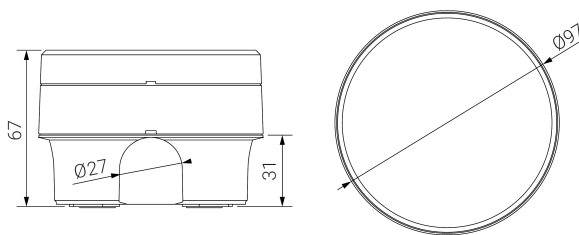

ARQUE

Ficha técnica

Alumbrado de Emergencia

Ref. QSEI-S4L24

UNE 60598-1
24V DC

Alumbrado de Emergencia: ARQUE. Referencia: QSEI-S4L24, fabricado por Normalux. Lúmenes 200 lm. Modo de funcionamiento: Permanente - No Permanente. Tipo de instalación: Superficie. Fuente de Luz: Led. IP: 65. IK: 09. Versión: CBSi (24V CC). Acabado: Blanco. Carcasa de: Policarbonato. Voltaje: 24V DC. Dimensiones (mm): 97 x 97 x 67 mm. Manufacturado según la normativa UNE 60598-1.

Dimensiones (mm):

Datos fotométricos: