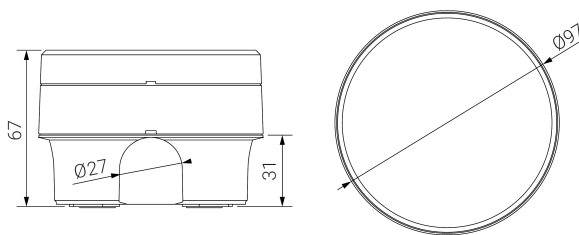

ARQUE

Ficha técnica

Alumbrado de Emergencia

Ref. QSEL-100

UNE 60598-2-22
230V 50/60HZ

Alumbrado de Emergencia: ARQUE. Referencia: QSEL-100, fabricado por Normalux. Lúmenes 90 lm. Autonomía (h) 1h. Modo de funcionamiento: Permanente - No Permanente. Tipo de instalación: Superficie. Fuente de Luz: Led. Batería de: Ni-Cd 3.6V/300mAh. IP: 65. IK: 09. Versión: Estándar. Acabado: Blanco. Carcasa de: Policarbonato. Voltaje: 230V 50/60Hz. Dimensiones (mm): 97 x 97 x 67 mm. Manufacturado según la normativa UNE 60598-2-22.

Dimensiones (mm):

Datos fotométricos: