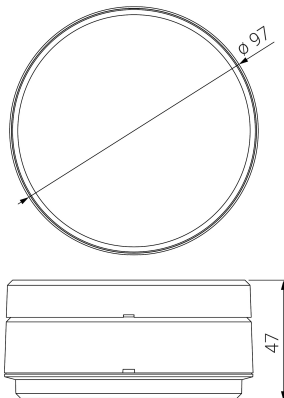

ARQUE

Ficha técnica

Alumbrado de Emergencia

Ref. QSL-100

UNE 60598-2-22
230V 50/60HZ

Alumbrado de Emergencia: ARQUE. Referencia: QSL-100, fabricado por Normalux. Lúmenes 90 lm. Autonomía (h) 1h. Modo de funcionamiento: Permanente - No Permanente. Tipo de instalación: Superficie. Fuente de Luz: Led. Batería de: Ni-Cd 3.6V/300mAh. IP: 44. IK: 09. Versión: Estándar. Acabado: Blanco. Carcasa de: Policarbonato. Voltaje: 230V 50/60Hz. Dimensiones (mm): 97 x 97 x 47 mm. Manufacturado según la normativa UNE 60598-2-22.

Dimensiones (mm):

Datos fotométricos: