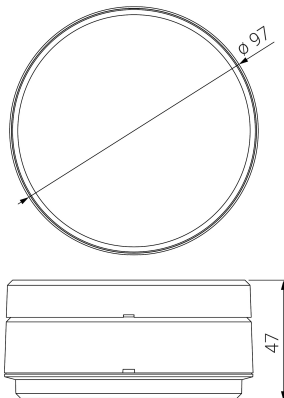

ARQUE

Ficha técnica

Alumbrado de Emergencia

Ref. QSL3-100

UNE 60598-2-22
230V 50/60HZ

Alumbrado de Emergencia: ARQUE. Referencia: QSL3-100, fabricado por Normalux. Lúmenes 125 lm. Autonomía (h) 3h. Modo de funcionamiento: Permanente - No Permanente. Tipo de instalación: Superficie. Fuente de Luz: Led. Batería de: Ni-Mh 3.6V/1200mAh. IP: 44. IK: 09. Versión: Estándar. Acabado: Blanco. Carcasa de: Policarbonato. Voltaje: 230V 50/60Hz. Dimensiones (mm): 97 x 97 x 47 mm. Manufacturado según la normativa UNE 60598-2-22. Compatible con telemando S-TE.

Dimensiones (mm):

Datos fotométricos: