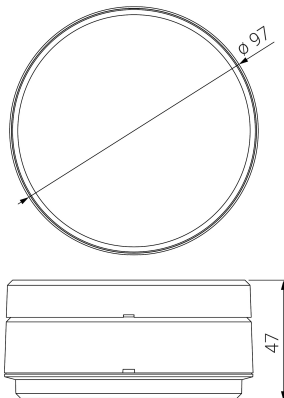

Alumbrado de Emergencia

Ref. QV-100L

UNE 60598-2-22
230V 50/60HZ

Alumbrado de Emergencia: ARQUE. Referencia: QV-100L, fabricado por Normalux. Lúmenes 90 lm. Autonomía (h) 1h. Modo de funcionamiento: No permanente. Tipo de instalación: Superficie. Fuente de Luz: Led. Batería de: Ni-Cd 3.6V/300mAh. IP: 44. IK: 09. Versión: Estándar. Acabado: Blanco. Carcasa de: Policarbonato. Voltaje: 230V 50/60Hz. Dimensiones (mm): 97 x 97 x 47 mm. Manufacturado según la normativa UNE 60598-2-22. Compatible con telemando S-TE.

Dimensiones (mm):

Datos fotométricos: