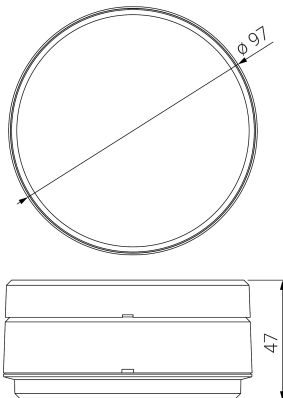

## Ficha técnica

Alumbrado de Emergencia

Ref. QVA-100L

**UNE 60598-2-22**  
**230V 50/60HZ**

Alumbrado de Emergencia: ARQUE. Referencia: QVA-100L, fabricado por Normalux. Lúmenes 90 lm. Autonomía (h) 1h. Modo de funcionamiento: No permanente. Tipo de instalación: Superficie. Fuente de Luz: Led. Batería de: Ni-Cd 3.6V/300mAh. IP: 44. IK: 09. Versión: Autotest. Acabado: Blanco. Carcasa de: Policarbonato. Voltaje: 230V 50/60Hz. Dimensiones (mm): 97 x 97 x 47 mm. Manufacturado según la normativa UNE 60598-2-22. Compatible con telemando S-TE.

Dimensiones (mm):

Datos fotométricos: