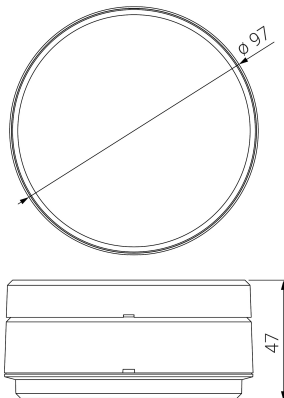

ARQUE

Ficha técnica

Alumbrado de Emergencia

Ref. QVA-200L

UNE 60598-2-22
230V 50/60HZ

Alumbrado de Emergencia: ARQUE. Referencia: QVA-200L, fabricado por Normalux. Lúmenes 185 lm. Autonomía (h) 1h. Modo de funcionamiento: No permanente. Tipo de instalación: Superficie. Fuente de Luz: Led. Batería de: Ni-Cd 3.6V/750mAh. IP: 44. IK: 09. Versión: Autotest. Acabado: Blanco. Carcasa de: Policarbonato. Voltaje: 230V 50/60Hz. Dimensiones (mm): 97 x 97 x 47 mm. Manufacturado según la normativa UNE 60598-2-22. Compatible con telemando S-TE.

Dimensiones (mm):

Datos fotométricos: