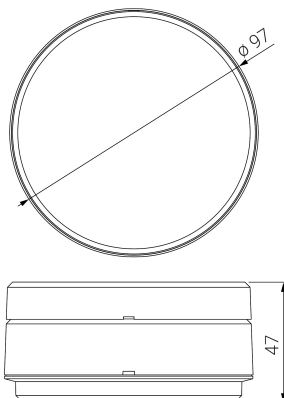

ARQUE

Ficha técnica

Alumbrado de Emergencia

Ref. QVA-300L

UNE 60598-2-22
230V 50/60HZ

Alumbrado de Emergencia: ARQUE. Referencia: QVA-300L, fabricado por Normalux. Lúmenes 280 lm. Autonomía (h) 1h. Modo de funcionamiento: No permanente. Tipo de instalación: Superficie. Fuente de Luz: Led. Batería de: Ni-Mh 3.6V/1200mAh. IP: 44. IK: 09. Versión: Autotest. Acabado: Blanco. Carcasa de: Policarbonato. Voltaje: 230V 50/60Hz. Dimensiones (mm): 97 x 97 x 47 mm. Manufacturado según la normativa UNE 60598-2-22. Compatible con telemando S-TE.

Dimensiones (mm):

Datos fotométricos: