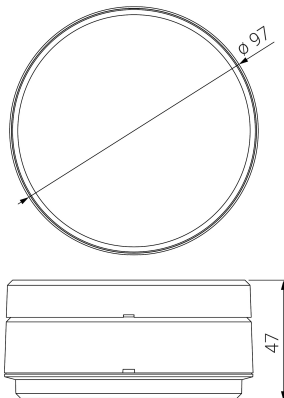

ARQUE

Ficha técnica

Alumbrado de Emergencia

Ref. QVAL-150Li

UNE 60598-2-22
230V 50/60HZ

Alumbrado de Emergencia: ARQUE. Referencia: QVAL-150Li, fabricado por Normalux. Lúmenes 135 lm. Autonomía (h) 1h. Modo de funcionamiento: Permanente - No Permanente. Tipo de instalación: Superficie. Fuente de Luz: Led. Batería de: LiFePO4 3.2V/600mAh. IP: 44. IK: 09. Versión: Autotest. Acabado: Blanco. Carcasa de: Policarbonato. Voltaje: 230V 50/60Hz. Dimensiones (mm): 97 x 97 x 47 mm. Manufacturado según la normativa UNE 60598-2-22. Compatible con telemando S-TE.

Dimensiones (mm):

Datos fotométricos: