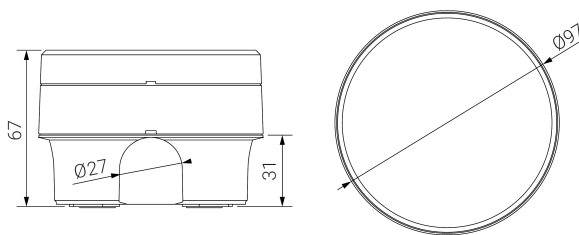

ARQUE

Ficha técnica

Alumbrado de Emergencia

Ref. QVE-S4L24

UNE 60598-1
24V DC

Alumbrado de Emergencia: ARQUE. Referencia: QVE-S4L24, fabricado por Normalux. Lúmenes 200 lm. Modo de funcionamiento: Permanente - No Permanente. Tipo de instalación: Superficie. Fuente de Luz: Led. IP: 65. IK: 09. Versión: CBS (24V CC). Acabado: Blanco. Carcasa de: Policarbonato. Voltaje: 24V DC. Dimensiones (mm): 97 x 97 x 67 mm. Manufacturado según la normativa UNE 60598-1.

Dimensiones (mm):

Datos fotométricos: