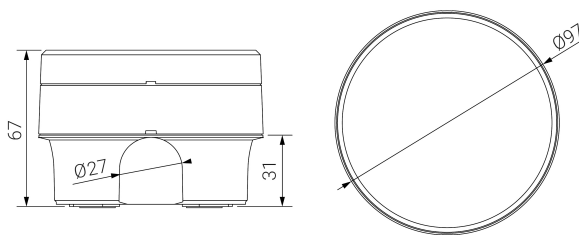

ARQUE

Ficha técnica

Alumbrado de Emergencia

Ref. QVEA-300L

UNE 60598-2-22
230V 50/60HZ

Alumbrado de Emergencia: ARQUE. Referencia: QVEA-300L, fabricado por Normalux. Lúmenes 280 lm. Autonomía (h) 1h. Modo de funcionamiento: No permanente. Tipo de instalación: Superficie. Fuente de Luz: Led. Batería de: Ni-Mh 3.6V/1200mAh. IP: 65. IK: 09. Versión: Autotest. Acabado: Blanco. Carcasa de: Policarbonato. Voltaje: 230V 50/60Hz. Dimensiones (mm): 97 x 97 x 67 mm. Manufacturado según la normativa UNE 60598-2-22. Compatible con telemando S-TE.

Dimensiones (mm):

Lúmenes	280 lm
Temperatura de color (K)	5700
Fuente de Luz	Led
Autonomía (h)	1h
Batería	Ni-Mh 3.6V/1200mAh
Tiempo de carga	max. 24 h
Potencia (W)	1W
Modo de funcionamiento	No permanente
Clase	II
IP	65
IK	09
Temperatura de funcionamiento (°C)	5 a 35
Telemandable	Si

Datos fotométricos: