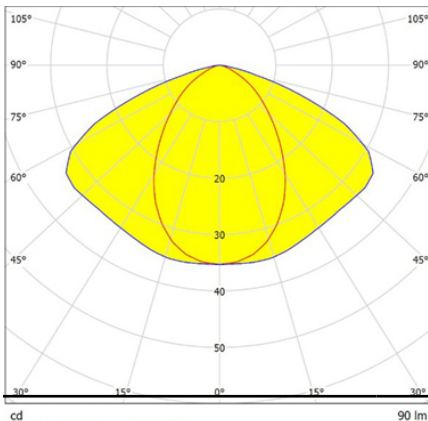

# ARQUE

Dimensiones (mm):

Datos fotométricos:

Parque tecnológico de Asturias. Calle Ablanal 1, 33428 Llanera (Asturias), Spain  
 T. +34 985 267 100 F. +34 985 266 992  
 normagrup@normagrup.com  
 www.normalux.com