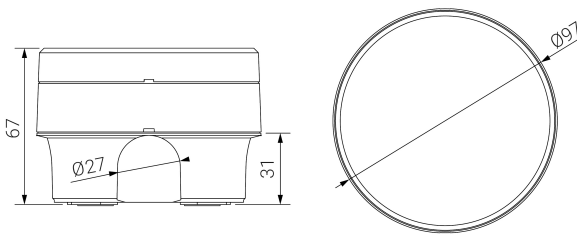

# ARQUE

Dimensiones (mm):

Datos fotométricos:

Parque tecnológico de Asturias. Calle Ablanal 1, 33428 Llanera (Asturias), Spain  
 T. +34 985 267 100 F. +34 985 266 992  
 normagrup@normagrup.com  
 www.normalux.com