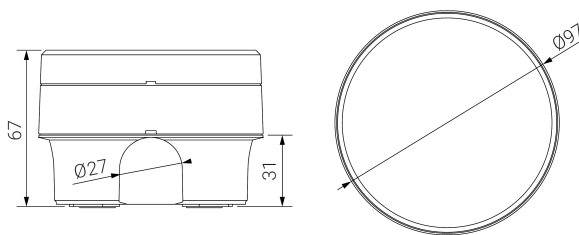

## Ficha técnica

Alumbrado de Emergencia

Ref. QVEI-S4L24

**UNE 60598-1  
24V DC**

Alumbrado de Emergencia: ARQUE. Referencia: QVEI-S4L24, fabricado por Normalux. Lúmenes 200 lm. Modo de funcionamiento: Permanente - No Permanente. Tipo de instalación: Superficie. Fuente de Luz: Led. IP: 65. IK: 09. Versión: CBSi (24V CC). Acabado: Blanco. Carcasa de: Policarbonato. Voltaje: 24V DC. Dimensiones (mm): 97 x 97 x 67 mm. Manufacturado según la normativa UNE 60598-1.

Dimensiones (mm):

Datos fotométricos: